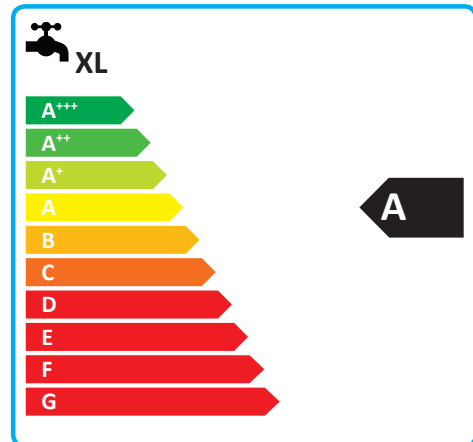

A

2015

811/2013