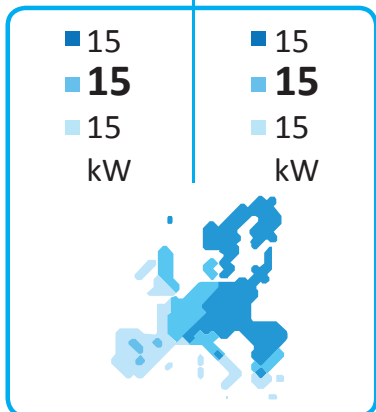

Thermia

Diplomat Inverter

55 °C

35 °C

A++

A++

2015

811/2013