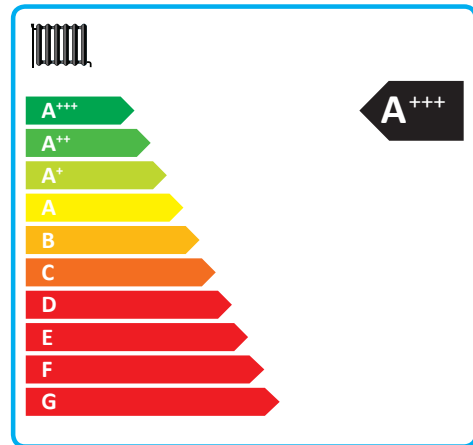

Thermia

Diplomat Inverter

55 °C

35 °C

A++

A++

2015

811/2013

ENERG Y IJA
енергия · ενεργεια IE IA

Thermia

Diplomat Inverter

A+++

A

2015

811/2013

Thermia